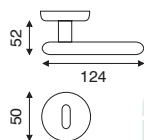

Cottali

snsSerie **GAUDEL**

**art. 1.2160**

guarnitura rosetta e bocchetta  
ø 50 mm ad avvitare

FINITURA	OLV	CR	CRS
IMBALLO	1	1	1

**art. 4.2160**

dk movimento in fibra

FINITURA	OLV	CR	CRS
IMBALLO	2	2	2

snsSerie **ERIKA BIC**

**art. 1.4260 BIC**

guarnitura rosetta e bocchetta  
ø 50 mm ad avvitare

FINITURA	OLV/SAT	CR/CRS
IMBALLO	1	1

**art. 4.4260 BIC**

dk movimento in fibra

FINITURA	OLV/SAT	CR/CRS
IMBALLO	2	2