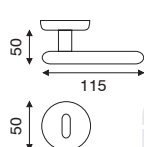

Cottali

snsSerie **GAUDEL**

**art. 1.2160**

guarnitura rosetta e bocchetta  
ø 50 mm ad avvitare

FINITURA	OLV	CR	CRS
IMBALLO	1	1	1

**art. 4.2160**

dk movimento in fibra

FINITURA	OLV	CR	CRS
IMBALLO	2	2	2

snsSerie **ERIKA BIC**

**art. 1.4260 BIC**

guarnitura rosetta e bocchetta  
ø 50 mm ad avvitare

FINITURA	OLV/SAT	CR/CRS
IMBALLO	1	1

**art. 4.4260 BIC**

dk movimento in fibra

FINITURA	OLV/SAT	CR/CRS
IMBALLO	2	2