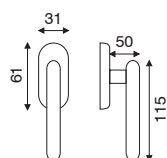

Cottali

snsSerie **GAUDEL**

**art. 1.2160**

guarnitura rosetta e bocchetta  
ø 50 mm ad avvitare

FINITURA	OLV	CR	CRS
IMBALLO	1	1	1

**art. 4.2160**

dk movimento in fibra

FINITURA	OLV	CR	CRS
IMBALLO	2	2	2

snsSerie **ERIKA BIC**

**art. 1.4260 BIC**

guarnitura rosetta e bocchetta  
ø 50 mm ad avvitare

FINITURA	OLV/SAT	CR/CRS
IMBALLO	1	1

**art. 4.4260 BIC**

dk movimento in fibra

FINITURA	OLV/SAT	CR/CRS
IMBALLO	2	2