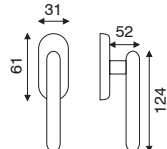

Cottali

snsSerie **GAUDEL**

**art. 1.2160**

guarnitura rosetta e bocchetta  
ø 50 mm ad avvitare

FINITURA	OLV	CR	CRS
IMBALLO	1	1	1

**art. 4.2160**

dk movimento in fibra

FINITURA	OLV	CR	CRS
IMBALLO	2	2	2

snsSerie **ERIKA BIC**

**art. 1.4260 BIC**

guarnitura rosetta e bocchetta  
ø 50 mm ad avvitare

FINITURA	OLV/SAT	CR/CRS
IMBALLO	1	1

**art. 4.4260 BIC**

dk movimento in fibra

FINITURA	OLV/SAT	CR/CRS
IMBALLO	2	2