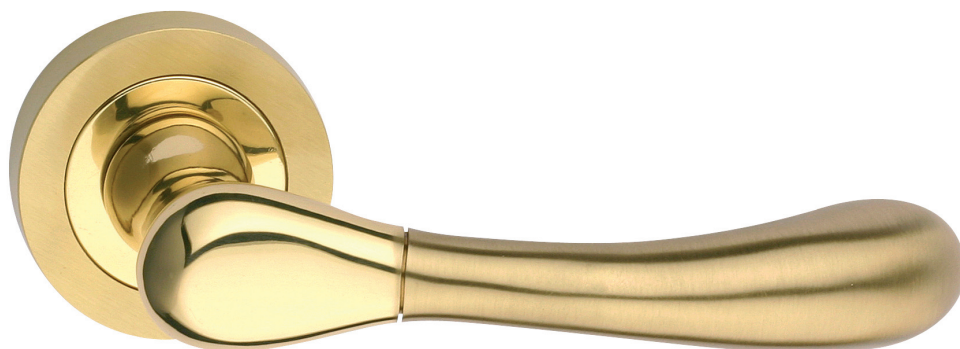

Cottali

snsSerie **GAUDEL**

**art. 1.2160**

guarnitura rosetta e bocchetta  
ø 50 mm ad avvitare

FINITURA	OLV	CR	CRS
IMBALLO	1	1	1

**art. 4.2160**

dk movimento in fibra

FINITURA	OLV	CR	CRS
IMBALLO	2	2	2

snsSerie **ERIKA BIC**

**art. 1.4260 BIC**

guarnitura rosetta e bocchetta  
ø 50 mm ad avvitare

FINITURA	OLV/SAT	CR/CRS
IMBALLO	1	1

**art. 4.4260 BIC**

dk movimento in fibra

FINITURA	OLV/SAT	CR/CRS
IMBALLO	2	2