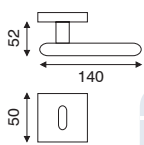

smsSerie **SANDY**

art. MA 2.5775

guarnitura rosetta e bocchetta
quadra 50x50 mm

| | |
|----------|------------|
| FINITURA | CR/NIK MAT |
| IMBALLO | 1 |

art. FI 2.5770

dk movimento in fibra
con rosetta rettangolare 32x61 mm

| | |
|----------|------------|
| FINITURA | CR/NIK MAT |
| IMBALLO | 2 |

smsSerie **REEF**

art. MA 2.5660

guarnitura rosetta e bocchetta
ø 50 mm ad avvitare

| | | | |
|----------|-----|-----|-----|
| FINITURA | OLV | SAT | CRS |
| IMBALLO | 1 | 1 | 1 |