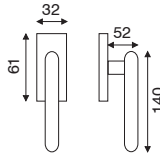

smsSerie **SANDY**

art. MA 2.5775

guarnitura rosetta e bocchetta
quadra 50x50 mm

| | |
|----------|------------|
| FINITURA | CR/NIK MAT |
| IMBALLO | 1 |

art. FI 2.5770

dk movimento in fibra
con rosetta rettangolare 32x61 mm

| | |
|----------|------------|
| FINITURA | CR/NIK MAT |
| IMBALLO | 2 |

smsSerie **REEF**

art. MA 2.5660

guarnitura rosetta e bocchetta
ø 50 mm ad avvitare

| | | | |
|----------|-----|-----|-----|
| FINITURA | OLV | SAT | CRS |
| IMBALLO | 1 | 1 | 1 |

art. FI 2.5660

dk movimento in fibra

| | | | |
|----------|-----|-----|-----|
| FINITURA | OLV | SAT | CRS |
| IMBALLO | 2 | 2 | 2 |