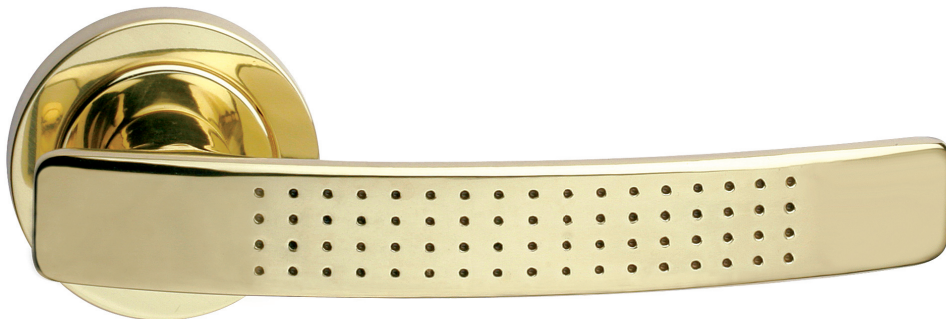

smsSerie **SANDY**

art. MA 2.5775

guarnitura rosetta e bocchetta
quadra 50x50 mm

| | |
|----------|------------|
| FINITURA | CR/NIK MAT |
| IMBALLO | 1 |

art. FI 2.5770

dk movimento in fibra
con rosetta rettangolare 32x61 mm

| | |
|----------|------------|
| FINITURA | CR/NIK MAT |
| IMBALLO | 2 |

smsSerie **REEF**

art. MA 2.5660

guarnitura rosetta e bocchetta
ø 50 mm ad avvitare

| | | | |
|----------|-----|-----|-----|
| FINITURA | OLV | SAT | CRS |
| IMBALLO | 1 | 1 | 1 |