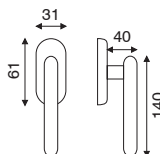

smsSerie **SANDY**

art. MA 2.5775

guarnitura rosetta e bocchetta
quadra 50x50 mm

| | |
|----------|------------|
| FINITURA | CR/NIK MAT |
| IMBALLO | 1 |

art. FI 2.5770

dk movimento in fibra
con rosetta rettangolare 32x61 mm

| | |
|----------|------------|
| FINITURA | CR/NIK MAT |
| IMBALLO | 2 |

smsSerie **REEF**

art. MA 2.5660

guarnitura rosetta e bocchetta
ø 50 mm ad avvitare

| | | | |
|----------|-----|-----|-----|
| FINITURA | OLV | SAT | CRS |
| IMBALLO | 1 | 1 | 1 |

art. FI 2.5660

dk movimento in fibra

| | | | |
|----------|-----|-----|-----|
| FINITURA | OLV | SAT | CRS |
| IMBALLO | 2 | 2 | 2 |