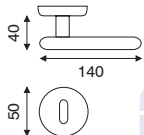

smsSerie **SANDY**

art. MA 2.5775

guarnitura rosetta e bocchetta
quadra 50x50 mm

| | |
|----------|------------|
| FINITURA | CR/NIK MAT |
| IMBALLO | 1 |

art. FI 2.5770

dk movimento in fibra
con rosetta rettangolare 32x61 mm

| | |
|----------|------------|
| FINITURA | CR/NIK MAT |
| IMBALLO | 2 |

smsSerie **REEF**

art. MA 2.5660

guarnitura rosetta e bocchetta
ø 50 mm ad avvitare

| | | | |
|----------|-----|-----|-----|
| FINITURA | OLV | SAT | CRS |
| IMBALLO | 1 | 1 | 1 |