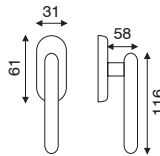

snsSerie **LIA**

art. MA 2.2861

guarnitura rosetta e bocchetta
ø 45 mm a pressione

FINITURA	OLV	SAT	CRS
IMBALLO	1	1	1

art. FI 2.2860

dk movimento in fibra

FINITURA	OLV	SAT	CRS
IMBALLO	2	2	2

snsSerie **SIRIO**

art. I.6960

guarnitura rosetta e bocchetta
ø 50 mm ad avvitare

FINITURA	OLV	OGR	CR	CRS
IMBALLO	1	1	1	1

art. 4.6960

dk movimento in fibra

FINITURA	OLV	OGR	CR	CRS
IMBALLO	2	2	2	2