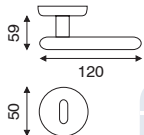

snsSerie **LIA**

art. MA 2.2861

guarnitura rosetta e bocchetta
ø 45 mm a pressione

FINITURA	OLV	SAT	CRS
IMBALLO	1	1	1

art. FI 2.2860

dk movimento in fibra

FINITURA	OLV	SAT	CRS
IMBALLO	2	2	2

snsSerie **SIRIO**

art. I.6960

guarnitura rosetta e bocchetta
ø 50 mm ad avvitare

FINITURA	OLV	OGR	CR	CRS
IMBALLO	1	1	1	1

art. 4.6960

dk movimento in fibra

FINITURA	OLV	OGR	CR	CRS
IMBALLO	2	2	2	2