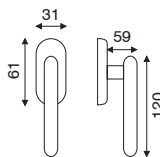

snsSerie **LIA**

art. MA 2.2861

guarnitura rosetta e bocchetta
ø 45 mm a pressione

FINITURA	OLV	SAT	CRS
IMBALLO	1	1	1

art. FI 2.2860

dk movimento in fibra

FINITURA	OLV	SAT	CRS
IMBALLO	2	2	2

snsSerie **SIRIO**

art. I.6960

guarnitura rosetta e bocchetta
ø 50 mm ad avvitare

FINITURA	OLV	OGR	CR	CRS
IMBALLO	1	1	1	1

art. 4.6960

dk movimento in fibra

FINITURA	OLV	OGR	CR	CRS
IMBALLO	2	2	2	2