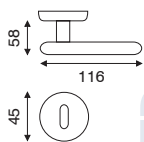

snsSerie **LIA**

art. MA 2.2861

guarnitura rosetta e bocchetta
ø 45 mm a pressione

FINITURA	OLV	SAT	CRS
IMBALLO	1	1	1

art. FI 2.2860

dk movimento in fibra

FINITURA	OLV	SAT	CRS
IMBALLO	2	2	2

snsSerie **SIRIO**

art. I.6960

guarnitura rosetta e bocchetta
ø 50 mm ad avvitare

FINITURA	OLV	OGR	CR	CRS
IMBALLO	1	1	1	1

art. 4.6960

dk movimento in fibra

FINITURA	OLV	OGR	CR	CRS
IMBALLO	2	2	2	2