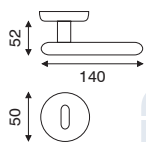

sinSeries **EUROS**

art. 1.0450
guarnitura rosetta e bocchetta
ø 50 mm ad avvitare

FINITURA	OLV/SAT	CR/CRS
IMBALLO	1	1

art. 4.0450
dk movimento in fibra

FINITURA	OLV/SAT	CR/CRS
IMBALLO	2	2

sinSeries **SOFIA**

art. MA 2.4673
guarnitura rosetta e bocchetta
quadra 50x50 mm

FINITURA	OLV/SAT	CR/CRS
IMBALLO	1	1

art. FI 2.4670
dk movimento in fibra
con rosetta rettangolare 32x61 mm

FINITURA	OLV/SAT	CR/CRS
IMBALLO	2	2