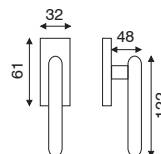

sinSeries **EUROS**

art. 1.0450
guarnitura rosetta e bocchetta
ø 50 mm ad avvitare

FINITURA	OLV/SAT	CR/CRS
IMBALLO	1	1

art. 4.0450
dk movimento in fibra

FINITURA	OLV/SAT	CR/CRS
IMBALLO	2	2

sinSeries **SOFIA**

art. MA 2.4673
guarnitura rosetta e bocchetta
quadra 50x50 mm

FINITURA	OLV/SAT	CR/CRS
IMBALLO	1	1

art. FI 2.4670
dk movimento in fibra
con rosetta rettangolare 32x61 mm

FINITURA	OLV/SAT	CR/CRS
IMBALLO	2	2