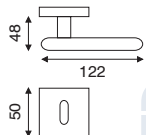

sinSeries **EUROS**

art. 1.0450
guarnitura rosetta e bocchetta
ø 50 mm ad avvitare

FINITURA	OLV/SAT	CR/CRS
IMBALLO	1	1

art. 4.0450
dk movimento in fibra

FINITURA	OLV/SAT	CR/CRS
IMBALLO	2	2

sinSeries **SOFIA**

art. MA 2.4673
guarnitura rosetta e bocchetta
quadra 50x50 mm

FINITURA	OLV/SAT	CR/CRS
IMBALLO	1	1

art. FI 2.4670
dk movimento in fibra
con rosetta rettangolare 32x61 mm

FINITURA	OLV/SAT	CR/CRS
IMBALLO	2	2