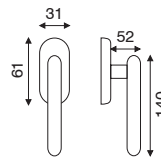

sinSeries **EUROS**

art. 1.0450
guarnitura rosetta e bocchetta
ø 50 mm ad avvitare

FINITURA	OLV/SAT	CR/CRS
IMBALLO	1	1

art. 4.0450
dk movimento in fibra

FINITURA	OLV/SAT	CR/CRS
IMBALLO	2	2

sinSeries **SOFIA**

art. MA 2.4673
guarnitura rosetta e bocchetta
quadra 50x50 mm

FINITURA	OLV/SAT	CR/CRS
IMBALLO	1	1

art. FI 2.4670
dk movimento in fibra
con rosetta rettangolare 32x61 mm

FINITURA	OLV/SAT	CR/CRS
IMBALLO	2	2