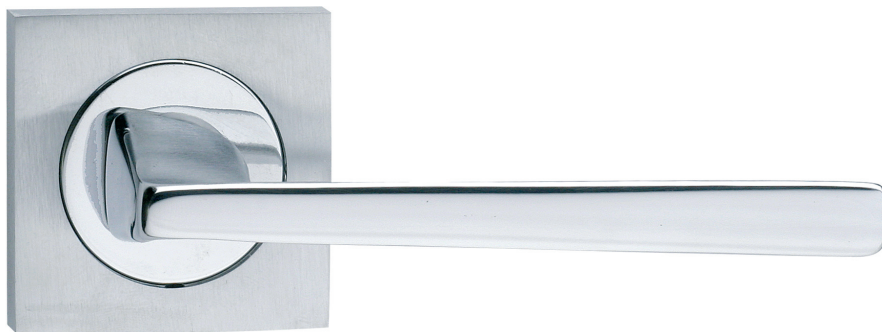

sinSeries **EUROS**

art. 1.0450
guarnitura rosetta e bocchetta
ø 50 mm ad avvitare

FINITURA	OLV/SAT	CR/CRS
IMBALLO	1	1

art. 4.0450
dk movimento in fibra

FINITURA	OLV/SAT	CR/CRS
IMBALLO	2	2

sinSeries **SOFIA**

art. MA 2.4673
guarnitura rosetta e bocchetta
quadra 50x50 mm

FINITURA	OLV/SAT	CR/CRS
IMBALLO	1	1

art. FI 2.4670
dk movimento in fibra
con rosetta rettangolare 32x61 mm

FINITURA	OLV/SAT	CR/CRS
IMBALLO	2	2