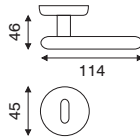

serie **VOGUE**

art. 1.1410

guarnitura con placca

FINITURA	OLV	OGR
IMBALLO	1	1

art. 1.1461

guarnitura rosetta e bocchetta
ø 45 mm a pressione

FINITURA	OLV	OGR
IMBALLO	1	1

art. 4.1410

cremonese o martellina

FINITURA	OLV	OGR
IMBALLO	2	2

art. 4.1460

dk movimento in fibra

FINITURA	OLV	OGR
IMBALLO	2	2