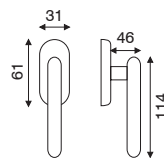

serie **VOGUE**

art. 1.1410

guarnitura con placca

FINITURA	OLV	OGR
IMBALLO	1	1

art. 1.1461

guarnitura rosetta e bocchetta
ø 45 mm a pressione

FINITURA	OLV	OGR
IMBALLO	1	1

art. 4.1410

cremonese o martellina

FINITURA	OLV	OGR
IMBALLO	2	2

art. 4.1460

dk movimento in fibra

FINITURA	OLV	OGR
IMBALLO	2	2