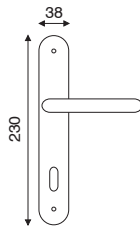

serie **VOGUE**

art. 1.1410

guarnitura con placca

FINITURA	OLV	OGR
IMBALLO	1	1

art. 1.1461

guarnitura rosetta e bocchetta
ø 45 mm a pressione

FINITURA	OLV	OGR
IMBALLO	1	1

art. 4.1410

cremonese o martellina

FINITURA	OLV	OGR
IMBALLO	2	2

art. 4.1460

dk movimento in fibra

FINITURA	OLV	OGR
IMBALLO	2	2