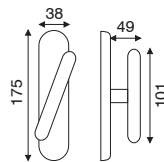

serie **VOGUE**

art. 1.1410

guarnitura con placca

FINITURA	OLV	OGR
IMBALLO	1	1

art. 1.1461

guarnitura rosetta e bocchetta
ø 45 mm a pressione

FINITURA	OLV	OGR
IMBALLO	1	1

art. 4.1410

cremonese o martellina

FINITURA	OLV	OGR
IMBALLO	2	2

art. 4.1460

dk movimento in fibra

FINITURA	OLV	OGR
IMBALLO	2	2