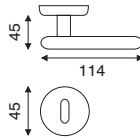

### art. 1.3411

guarnitura con placca 11

FINITURA	OLV	OGR
IMBALLO	1	1

### art. 1.3461

guarnitura rosetta e bocchetta  
ø 45 mm a pressione

FINITURA	OLV	OGR
IMBALLO	1	1

### art. 4.3411

cremonese o martellina con placca 11

FINITURA	OLV	OGR
IMBALLO	2	2