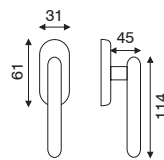

### art. 1.3411

guarnitura con placca 11

FINITURA	OLV	OGR
IMBALLO	1	1

### art. 1.3461

guarnitura rosetta e bocchetta  
ø 45 mm a pressione

FINITURA	OLV	OGR
IMBALLO	1	1

### art. 4.3411

cremonese o martellina con placca 11

FINITURA	OLV	OGR
IMBALLO	2	2

### art. 4.3460

dk movimento in fibra

FINITURA	OLV	OGR
IMBALLO	2	2