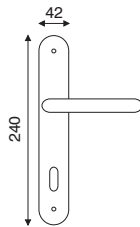

### art. 1.3411

guarnitura con placca 11

FINITURA	OLV	OGR
IMBALLO	1	1

### art. 1.3461

guarnitura rosetta e bocchetta  
ø 45 mm a pressione

FINITURA	OLV	OGR
IMBALLO	1	1