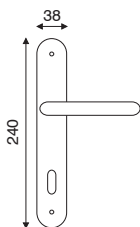

sini Serie **FLORA**

art. 1.2810
guarnitura con placca

FINITURA	OF
IMBALLO	4

art. 1.2890
guarnitura rosetta e bocchetta stile
40x81 mm

FINITURA	OF
IMBALLO	6

art. 4.2810
cremonese o martellina

FINITURA	OF
IMBALLO	6