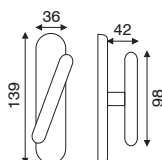

sini Serie **FLORA**

art. 1.2810
guarnitura con placca

FINITURA	OF
IMBALLO	4

art. 1.2890
guarnitura rosetta e bocchetta stile
40x81 mm

FINITURA	OF
IMBALLO	6

art. 4.2810
cremonese o martellina

FINITURA	OF
IMBALLO	6