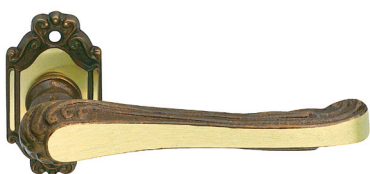

sini Serie **FLORA**

art. 1.2810
guarnitura con placca

FINITURA	OF
IMBALLO	4

art. 1.2890
guarnitura rosetta e bocchetta stile
40x81 mm

FINITURA	OF
IMBALLO	6

art. 4.2810
cremonese o martellina

FINITURA	OF
IMBALLO	6