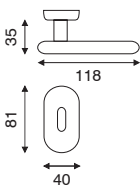

sini Serie **FLORA**

art. 1.2810
guarnitura con placca

FINITURA	OF
IMBALLO	4

art. 1.2890
guarnitura rosetta e bocchetta stile
40x81 mm

FINITURA	OF
IMBALLO	6

art. 4.2810
cremonese o martellina

FINITURA	OF
IMBALLO	6